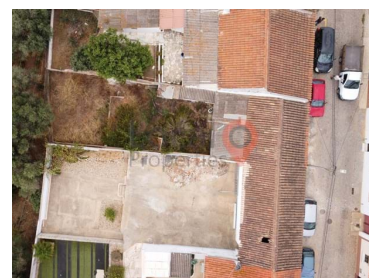

M070

Referência

Digitalize o código QR para ver a propriedade

Odiáxere - Moradia

2	1	55	170	N/A
Quartos	Casas de banho	Área (m²)	Área terreno (m²)	(EUR €)

Casa para renovar, com quintal amplo!

Ref. M070 ODIÁXERE

Na pacata vila de Odiáxere pode encontrar esta encantadora casa para renovar, com um quintal generoso.

Para a casa original foi feito um novo projeto para remodelação em que potencia o espaço ao criar um sótão amplo com um bom pé direito.

O que valoriza bastante esta propriedade é de facto o seu quintal espaçoso com uma vista muito desafogada.

Excelente oportunidade para investimento!

Ricardo Henriques

Director Operacional

(+351) 931 765 007 ²

ricardo@localproperties.pt

T +351 282 761 694 ¹ · E geral@localproperties.pt
Praça do Município, Loja 37 8600-744 Lagos
AMI 17839

¹ (Chamada para rede fixa nacional) | ² (Chamada para rede móvel nacional)