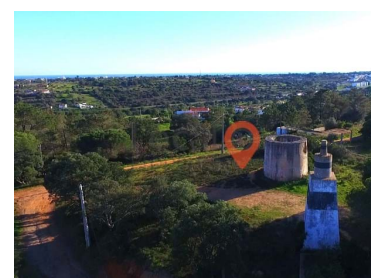

T014

Referência

Digitalize o código QR para ver a propriedade

Porches - Terreno

1820

Área terreno (m²)

199 000 €

(EUR €)

Terreno com ruína para venda em Porches, Lagoa

Ref. T014 PORCHES - LAGOA

Excelente terreno misto situado no Sobral (freguesia de Porches em Lagoa) com 1.820m² e que inclui uma ruína e marco geodésico. Esta propriedade já tem um projeto de arquitetura aprovado para uma moradia de 200m² com 2 pisos + piscina (300m² de construção) que integra a ruína, mantendo a área legal de proteção em volta do marco.

Ref. T014 PORCHES - LAGOA

Excellent plot in Sobral (Porches Parish in Lagoa) with a total of 1.820m², and which includes a small

Lita Oliveira

Consultora Imobiliária

(+351) 917 328 860 ²

lita@localproperties.pt

T +351 282 761 694 ¹ · E geral@localproperties.pt

Praça do Município, Loja 37 8600-744 Lagos

AMI 17839

¹ (Chamada para rede fixa nacional) | ² (Chamada para rede móvel nacional)