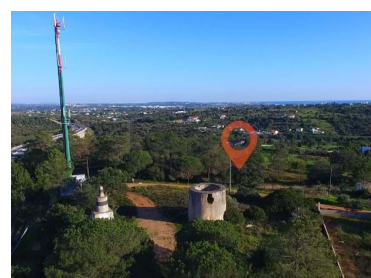

T014

Referência

Digitalize o código QR para ver a propriedade

Porches - Terreno

1820

Área terreno (m²)

199 000 €

(EUR €)

Terreno com ruína para venda em Porches, Lagoa

Ref. T014 PORCHES - LAGOA

Excelente terreno misto situado no Sobral (freguesia de Porches em Lagoa) com 1.820m² e que inclui uma ruína e marco geodésico. Esta propriedade já tem um projeto de arquitetura aprovado para uma moradia de 200m² com 2 pisos + piscina (300m² de construção) que integra a ruína, mantendo a área legal de proteção em volta do marco.

Ref. T014 PORCHES - LAGOA

Excellent plot in Sobral (Porches Parish in Lagoa) with a total of 1.820m², and which includes a small

Lita Oliveira

Consultora Imobiliária

(+351) 917 328 860 ²

lita@localproperties.pt

T +351 282 761 694 ¹ · E geral@localproperties.pt

Praça do Município, Loja 37 8600-744 Lagos

AMI 17839

¹ (Chamada para rede fixa nacional) | ² (Chamada para rede móvel nacional)