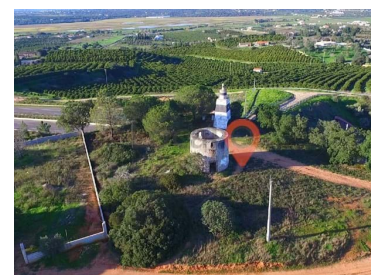

T014

Referência

Digitalize o código QR para ver a propriedade

Porches - Terreno

1820

Área terreno (m²)

199 000 €

(EUR €)

Terreno com ruína para venda em Porches, Lagoa

Ref. T014 PORCHES - LAGOA

Excelente terreno misto situado no Sobral (freguesia de Porches em Lagoa) com 1.820m² e que inclui uma ruína e marco geodésico. Esta propriedade já tem um projeto de arquitetura aprovado para uma moradia de 200m² com 2 pisos + piscina (300m² de construção) que integra a ruína, mantendo a área legal de proteção em volta do marco.

Ref. T014 PORCHES - LAGOA

Excellent plot in Sobral (Porches Parish in Lagoa) with a total of 1.820m², and which includes a small

Lita Oliveira

Consultora Imobiliária

(+351) 917 328 860 ²

lita@localproperties.pt

T +351 282 761 694 ¹ · E geral@localproperties.pt

Praça do Município, Loja 37 8600-744 Lagos

AMI 17839

¹ (Chamada para rede fixa nacional) | ² (Chamada para rede móvel nacional)